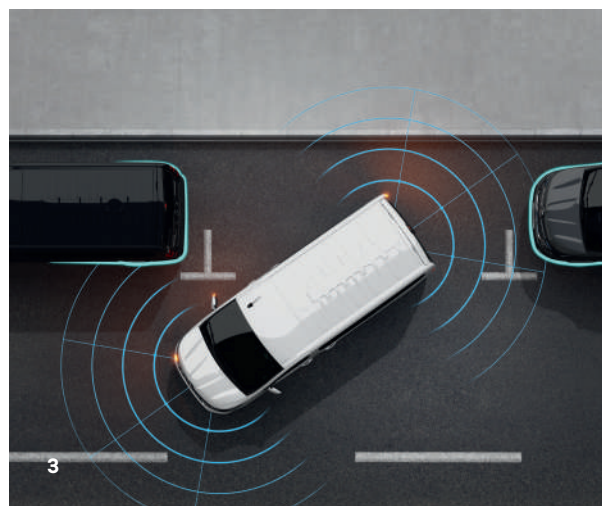

**pentru o viață
de zi cu zi mai
ușoară**

Fie că lucrez, comunicu sau iei o pauză, zilele tale se învârt în jurul noului Trafic. Transformatorul 12 V-220 V îți permite să alimentezi diverse echipamente, cum ar fi mașina de găurit, sau să conectezi iluminatul pe șantier. Iar bara LED va asigura o lumină optimă în toată zona de încărcare. Ține mereu telefonul la îndemână, poziționându-l instinctiv pe suportul magnetic pentru smartphone. Nu uita să faci o pauză cu cutia noastră frigorifică care îți menține toate alimentele și băuturile reci sau calde, în funcție de anotimp.

manevre complete relaxate

Tehnologia facilitează conducerea noului Trafic. Beneficiază de o vizibilitate îmbunătățită datorită camerei de vedere în spate care preia sarcina oglinzii retrovizoare. Pentru manevre mai simple, echipează autovehiculul cu senzori de parcare care te avertizează printr-un semnal sonor cu privire la prezența unor obstacole. Pentru o siguranță sporită, alarma la manevrarea în marșarier informează pietonii cu privire la manevra efectuată. Camera video pentru marșarier te ghidează cu precizie, afișând imaginea pe ecranul multifuncțional de pe tabloul de bord.