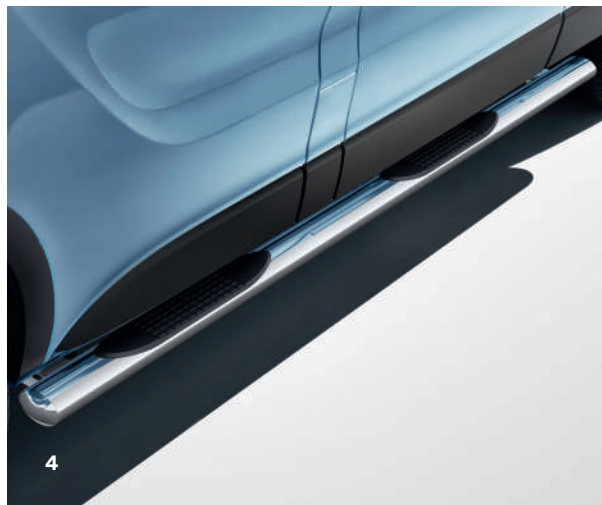

1. **carcase oglinzi exterioare și capace mânere uși cromate**
  (77 11 947 908)
2. **antenă scurtă**
  (77 11 943 294)
3. **ornament cromat proiector de ceață**
  (26 1A 219 93R)
4. **pachet prag lateral**
  (77 11 782 165)
5. **autocolante de personalizare - autocolante sport capotă motor**
  (65 09 232 38R)

stil distinctiv

Personalizează-ți autovehiculul pentru a fi perfect adaptat activității pe care o desfășori. Pragul lateral și antena scurtă aduc un plus de stil și îți simplifică viața de zi cu zi. Eleganță sau caracter sportiv, alege opțiunea potrivită pentru tine, cu accentele cromate sau autocolantul sport pentru capota motorului.